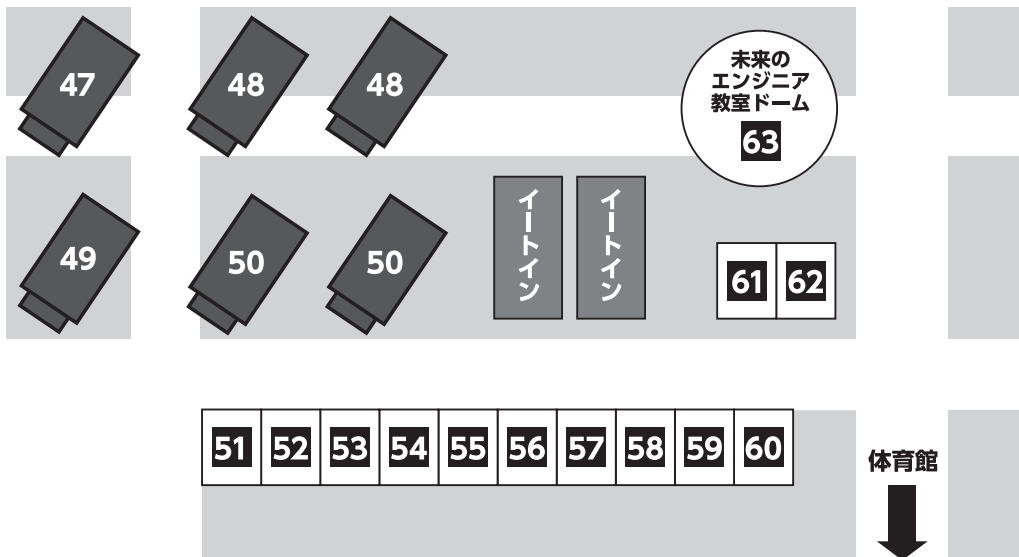

屋外展示場配置図

出展企業・団体 (敬称略)

- ㊼ テーオー運輸株式会社
- ㊽ 株式会社玉川組
- ㊾ 恵庭市消防本部
- ㊿ 陸上自衛隊南恵庭駐屯地
- ㊽㉿ 居酒屋えふ
- ㊽㊰ 株式会社やまぐち食品
- ㊽㊱ 有限会社余湖農園
- ㊽㊲ ダイニングバー宙SORA
- ㊽㊳ リスボン
- ㊽㊴ 株式会社プレスト
- ㊽㊵ 恵庭商工会議所
- ㊽㊶ 酒庵 根ぼけ
- ㊽㊷ すまい工房北海道株式会社
- ㊽㊸ 株式会社まるは製麺所
- ㊽㊹ ショップ酒蔵・駅まちプラザ
- ㊽㊺ 恵庭農畜産物直売所かのな
- ㊽㊻ 株式会社ノースダイヤル